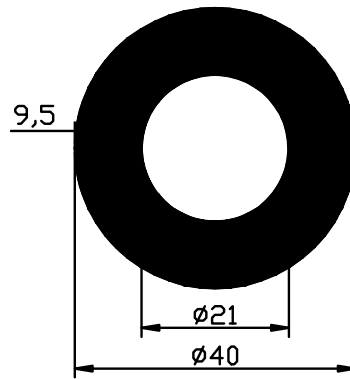

OKYANUS
ALÜMİNYUM SAN. TİC. A.Ş.

KÖPEŞTE

www.okyanusaluminyum.com

KÖPEŞTE

2390 - 0,694 Kg/m

2384 - 0,650 Kg/m

2385 - 0,702 Kg/m

1831 - 2.510 Kg/m

2198 2.401 Kg/m

OKYANUS
ALÜMİNYUM SAN. TİC. A.Ş.
www.okyanusaluminyum.com

KÖPEŞTE

KÖPEŞTE

1169 - 1.061 Kg/m

1007 - 0.813 Kg/m

1019 - 0.616 Kg/m

1170 - 1.223 Kg/m