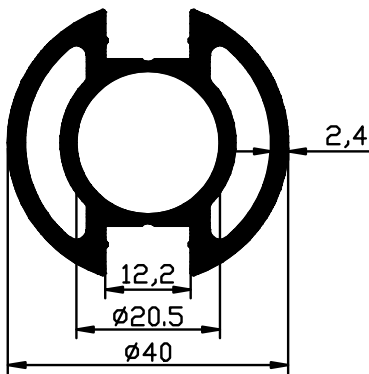

2198 2.401 Kg/m

OKYANUS
ALÜMİNYUM SAN. TİC. A.Ş.
www.okyanusaluminyum.com

KÖPEŞTE

KÖPEŞTE

1169 - 1.061 Kg/m

1007 - 0.813 Kg/m

1019 - 0.616 Kg/m

1170 - 1.223 Kg/m