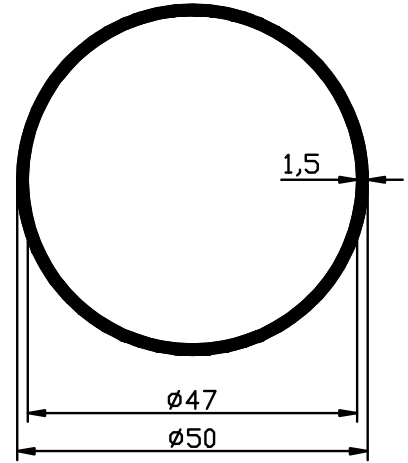

2198 2.401 Kg/m

OKYANUS
ALÜMİNYUM SAN. TİC. A.Ş.
www.okyanusaluminyum.com

KÖPEŞTE

KÖPEŞTE

1169 - 1.061 Kg/m

1007 - 0.813 Kg/m

1019 - 0.616 Kg/m

1170 - 1.223 Kg/m

2183 1.539 Kg/m

2178 4.209 Kg/m

2392 2.886 Kg/m

2179 2.338 Kg/m

1171 - 0.065 Kg/m

2140 - 0.210 Kg/m

1484 - 0.237 Kg/m

1356 - 0.333 Kg/m