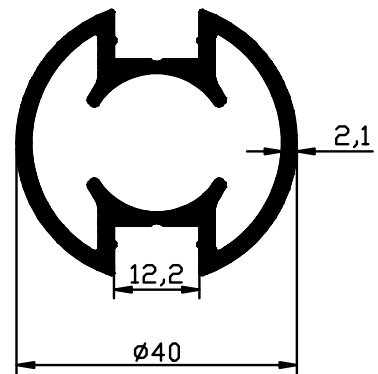

2136 - 0.970 Kg/m