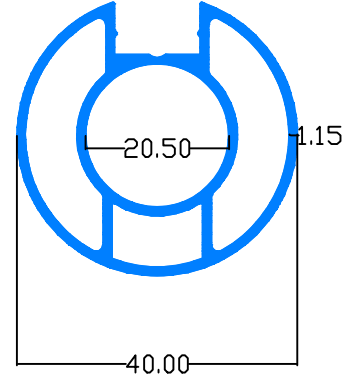

OKYANUS
ALÜMİNYUM SAN. TİC. A.Ş.

KÖPEŞTE

www.okyanusaluminyum.com

KÖPEŞTE

2390 - 0,694 Kg/m

2384 - 0,650 Kg/m

2385 - 0,702 Kg/m

1831 - 2.510 Kg/m