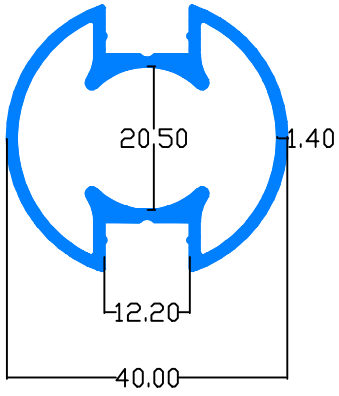

OKYANUS
ALÜMİNYUM SAN. TİC. A.Ş.

KÖPEŞTE

www.okyanusaluminyum.com

KÖPEŞTE

2390 - 0,694 Kg/m

2384 - 0,650 Kg/m

2385 - 0,702 Kg/m

1831 - 2.510 Kg/m

2198 2.401 Kg/m

OKYANUS
ALÜMİNYUM SAN. TİC. A.Ş.
www.okyanusaluminyum.com

KÖPEŞTE

KÖPEŞTE

1169 - 1.061 Kg/m

1007 - 0.813 Kg/m

1019 - 0.616 Kg/m

1170 - 1.223 Kg/m