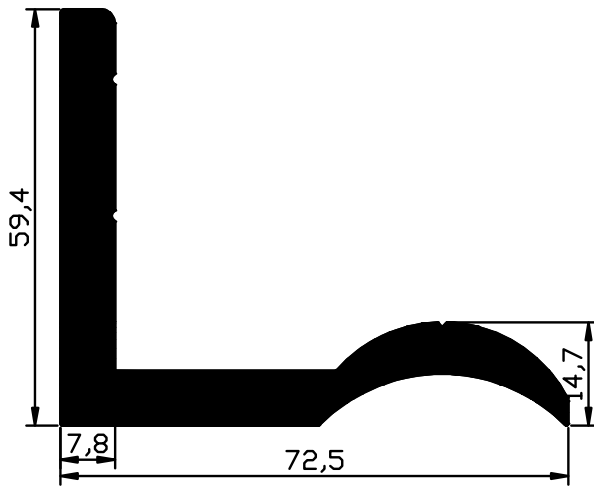

OKYANUS
ALÜMİNYUM SAN. TİC. A.Ş.

KÖPEŞTE

www.okyanusaluminyum.com

KÖPEŞTE

2390 - 0,694 Kg/m

2384 - 0,650 Kg/m

2385 - 0,702 Kg/m

1831 - 2.510 Kg/m

2198 2.401 Kg/m

OKYANUS
ALÜMİNYUM SAN. TİC. A.Ş.
www.okyanusaluminyum.com

KÖPEŞTE

KÖPEŞTE

1169 - 1.061 Kg/m

1007 - 0.813 Kg/m

1019 - 0.616 Kg/m

1170 - 1.223 Kg/m