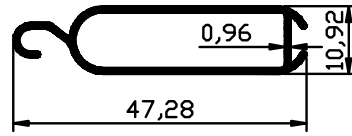

**OKYANUS**  
ALUMINYUM SAN. TIC. A.Ş.

www.okyanusaluminum.com

EN ISO 9001:2000

**2161 - 0.263 Kg/m**

**2162 - 0.279 Kg/m**

**1099 - 0.259 Kg/m**

**1100 - 0.336 Kg/m**