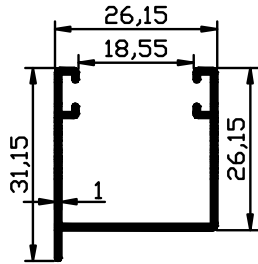

**OKYANUS**  
ALUMINYUM SAN. TIC. A.Ş.

www.okyanusaluminum.com

EN ISO 9001:2000

**2161 - 0.263 Kg/m**

**2162 - 0.279 Kg/m**

**1099 - 0.259 Kg/m**

**1100 - 0.336 Kg/m**