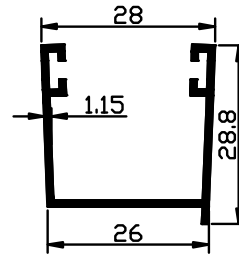

**OKYANUS**  
ALUMINYUM SAN. TIC. A.Ş.

www.okyanusaluminum.com

EN ISO 9001:2000

**2161 - 0.263 Kg/m**

**2162 - 0.279 Kg/m**

**1099 - 0.259 Kg/m**

**1100 - 0.336 Kg/m**