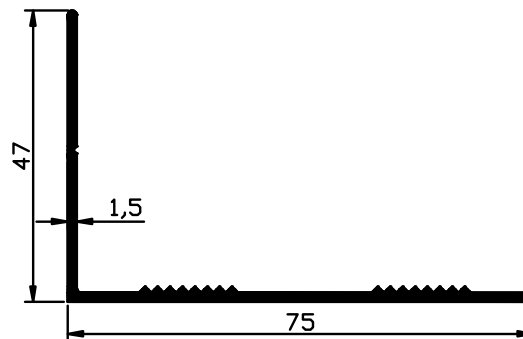

**OKYANUS**  
ALUMINYUM SAN. TIC. A.Ş.

[www.okyanusaluminum.com](http://www.okyanusaluminum.com)

EN ISO 9001:2000

**1199 - 1.290 Kg/m**

**1198 - 1.480 Kg/m**

**1357 - 0.816 Kg/m**

**OKYANUS**  
ALUMINYUM SAN. TIC. A.Ş.

www.okyanusaluminyum.com

EN ISO 9001:2000

**1200 - 1.534 Kg/m**

**1819 - 0.531 Kg/m**

**1642 - 0.858 Kg/m**