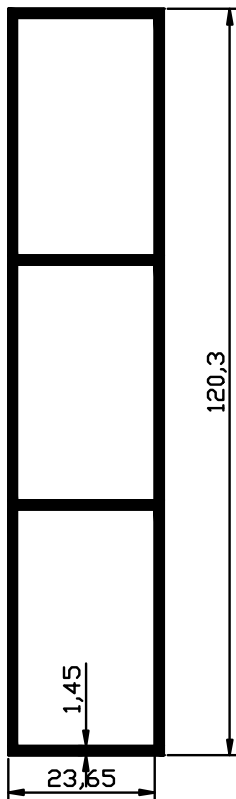

**OKYANUS**  
ALUMINYUM SAN. TIC. A.Ş.

[www.okyanusaluminum.com](http://www.okyanusaluminum.com)

EN ISO 9001:2000

**1199 - 1.290 Kg/m**

**1198 - 1.480 Kg/m**

**1357 - 0.816 Kg/m**

**OKYANUS**  
ALUMINYUM SAN. TIC. A.Ş.