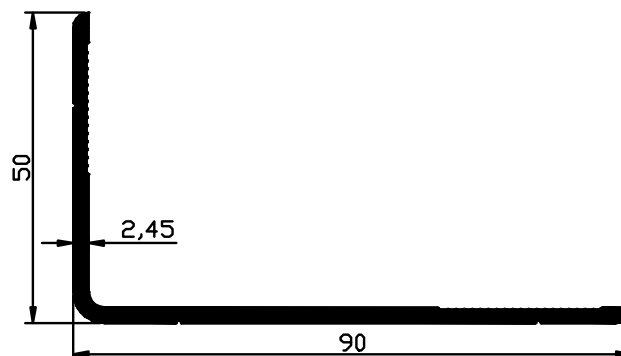

www.okyanusaluminyum.com

EN ISO 9001:2000

**1200 - 1.534 Kg/m**

**1819 - 0.531 Kg/m**

**1642 - 0.858 Kg/m**