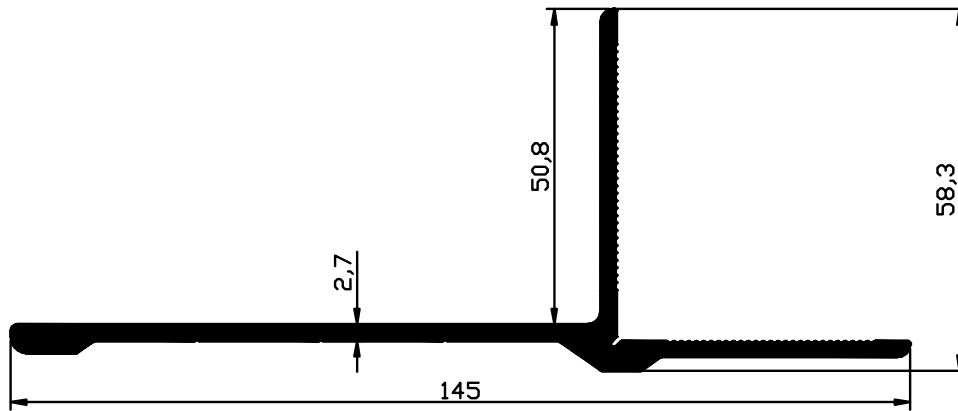

**OKYANUS**  
ALUMINYUM SAN. TIC. A.Ş.

[www.okyanusaluminum.com](http://www.okyanusaluminum.com)

EN ISO 9001:2000

**1199 - 1.290 Kg/m**

**1198 - 1.480 Kg/m**

**1357 - 0.816 Kg/m**

**OKYANUS**  
ALUMINYUM SAN. TIC. A.Ş.

www.okyanusaluminyum.com

EN ISO 9001:2000

**1200 - 1.534 Kg/m**

**1819 - 0.531 Kg/m**

**1642 - 0.858 Kg/m**