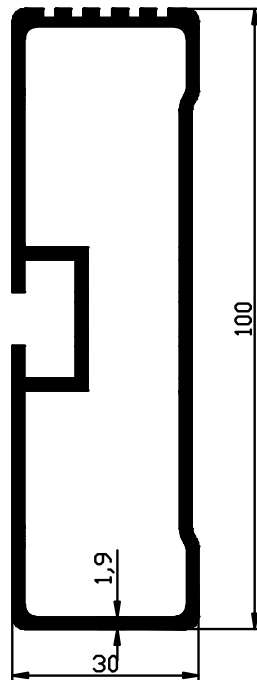

**OKYANUS**  
ALUMINYUM SAN. TIC. A.Ş.

[www.okyanusaluminum.com](http://www.okyanusaluminum.com)

EN ISO 9001:2000

**1199 - 1.290 Kg/m**

**1198 - 1.480 Kg/m**

**1357 - 0.816 Kg/m**

**OKYANUS**  
ALUMINYUM SAN. TIC. A.Ş.