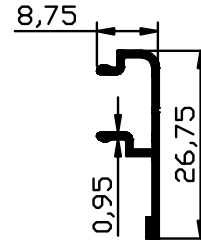

OKYANUS
ALÜMİNYUM SAN. TİC. A.Ş.

www.okyanusaluminyum.com

EN ISO 9001:2000

1393 - 0.393 Kg/m

1394 - 0.122 Kg/m

1362 - 0.450 Kg/m

1363 - 0.154 Kg/m

1346 - 0.540 Kg/m

1395 - 0.485 Kg/m