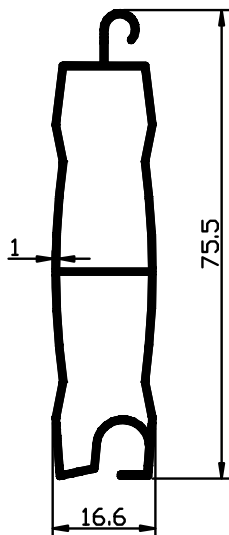

OKYANUS
ALUMINYUM SAN. TIC. A.Ş.

www.okyanusaluminum.com

EN ISO 9001:2000

1505 - 0.572 Kg/m

1504 - 0.383 Kg/m

1502 - 0.718 Kg/m

1503 - 0.656 Kg/m

1507 - 0.593 kg/m

2387 - 0.726 kg/m

1434 - 0.470 Kg/m

1500 - 0.891 Kg/m

1501 - 1.366 Kg/m

OKYANUS
ALÜMİNYUM SAN. TİC. A.Ş.

www.okyanusaluminum.com

EN ISO 9001:2000

2256 - 0.694 Kg/m

2255 0.428 kg/

2254 - 0.298 Kg/m

2257 0.298 kg/

2261 - 0.049 Kg/m