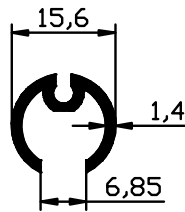

OKYANUS
ALÜMİNYUM SAN. TIC. A.Ş.

www.okyanusaluminyum.com

EN ISO 9001:2000

1526 - 0.551 kg/m

1527 - 0.847 kg/m

1525 - 0.168 kg/m

1528 - 0.706 kg/m

1524 - 0.401 kg/m