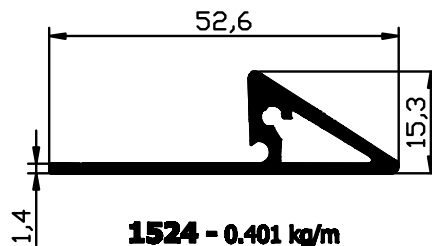

OKYANUS
ALÜMİNYUM SAN. TIC. A.Ş.

www.okyanusaluminyum.com

EN ISO 9001:2000

1526 - 0.551 kg/m

1527 - 0.847 kg/m

1525 - 0.168 kg/m

1528 - 0.706 kg/m

1524 - 0.401 kg/m