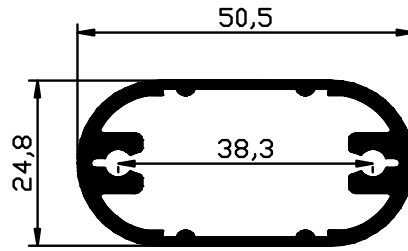

OKYANUS
ALÜMİNYUM SAN. TIC. A.Ş.

www.okyanusaluminyum.com

EN ISO 9001:2000

1526 - 0.551 kg/m

1527 - 0.847 kg/m

1525 - 0.168 kg/m

1528 - 0.706 kg/m

1524 - 0.401 kg/m