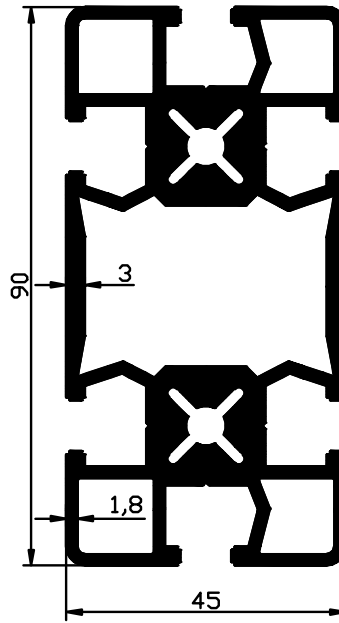

1828 - 3.450 Kg/m