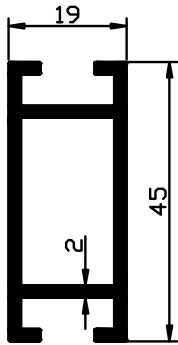

OKYANUS
ALUMINYUM SAN. TIC. A.Ş.

www.okyanusaluminum.com

EN ISO 9001:2000

1523 - 0.719 Kg/m

1160 - 0.767 Kg/m

1161 - 0.875 Kg/m

1433 - 0.979 Kg/m

OKYANUS
ALUMINYUM SAN. TIC. A.Ş.