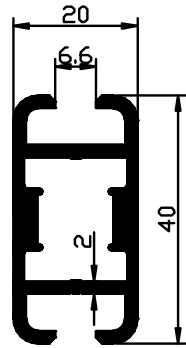

OKYANUS
ALUMINYUM SAN. TIC. A.Ş.

www.okyanusaluminum.com

EN ISO 9001:2000

1523 - 0.719 Kg/m

1160 - 0.767 Kg/m

1161 - 0.875 Kg/m

1433 - 0.979 Kg/m

OKYANUS
ALUMINYUM SAN. TIC. A.Ş.