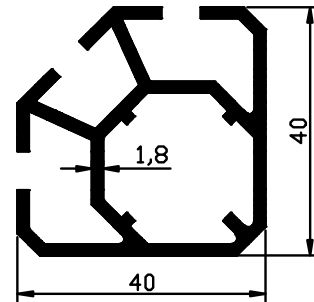

OKYANUS
ALUMINYUM SAN. TIC. A.Ş.

www.okyanusaluminum.com

EN ISO 9001:2000

1523 - 0.719 Kg/m

1160 - 0.767 Kg/m

1161 - 0.875 Kg/m

1433 - 0.979 Kg/m

OKYANUS
ALUMINYUM SAN. TIC. A.Ş.