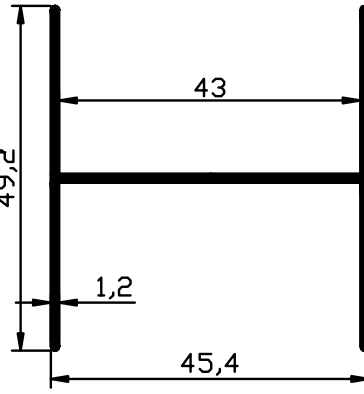

2049 0.222 kg/

2086 0.331 kg/

1985 0.106 kg/

OKYANUS
ALÜMİNYUM SAN. TİC. A.Ş.

www.okyanusaluminyum.com

EN ISO 9001:2009

1521 - 0.788 Kg/m

1520 - 0.458 Kg/m

1518 - 0.577 Kg/m

2371 - 1.287 Kg/m

1519 - 0.303 Kg/m

2358 - 0.469 Kg/m

2370 - 0.209 Kg/m

2369 - 0.347 Kg/m

1377 - 0.374 Kg/m

1378 - 0.377 Kg/m