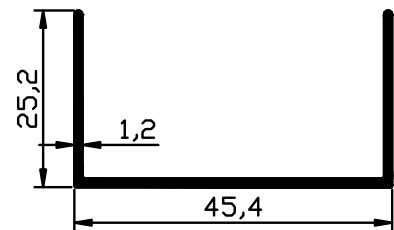

2049 0.222 kg/

2086 0.331 kg/

1985 0.106 kg/

OKYANUS
ALÜMİNYUM SAN. TİC. A.Ş.

www.okyanusaluminyum.com

EN ISO 9001:2009

1521 - 0.788 Kg/m

1520 - 0.458 Kg/m

1518 - 0.577 Kg/m

2371 - 1.287 Kg/m

1519 - 0.303 Kg/m

2358 - 0.469 Kg/m

2370 - 0.209 Kg/m

2369 - 0.347 Kg/m

1377 - 0.374 Kg/m

1378 - 0.377 Kg/m