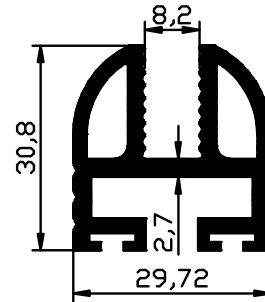

OKYANUS
ALÜMİNYUM SAN. TIC. A.Ş.

www.okyanusaluminyum.com

EN ISO 9001:2000

1214 - 1.328 Kg/m

1212 - 0.427 Kg/m

1213 - 0.920 Kg/m